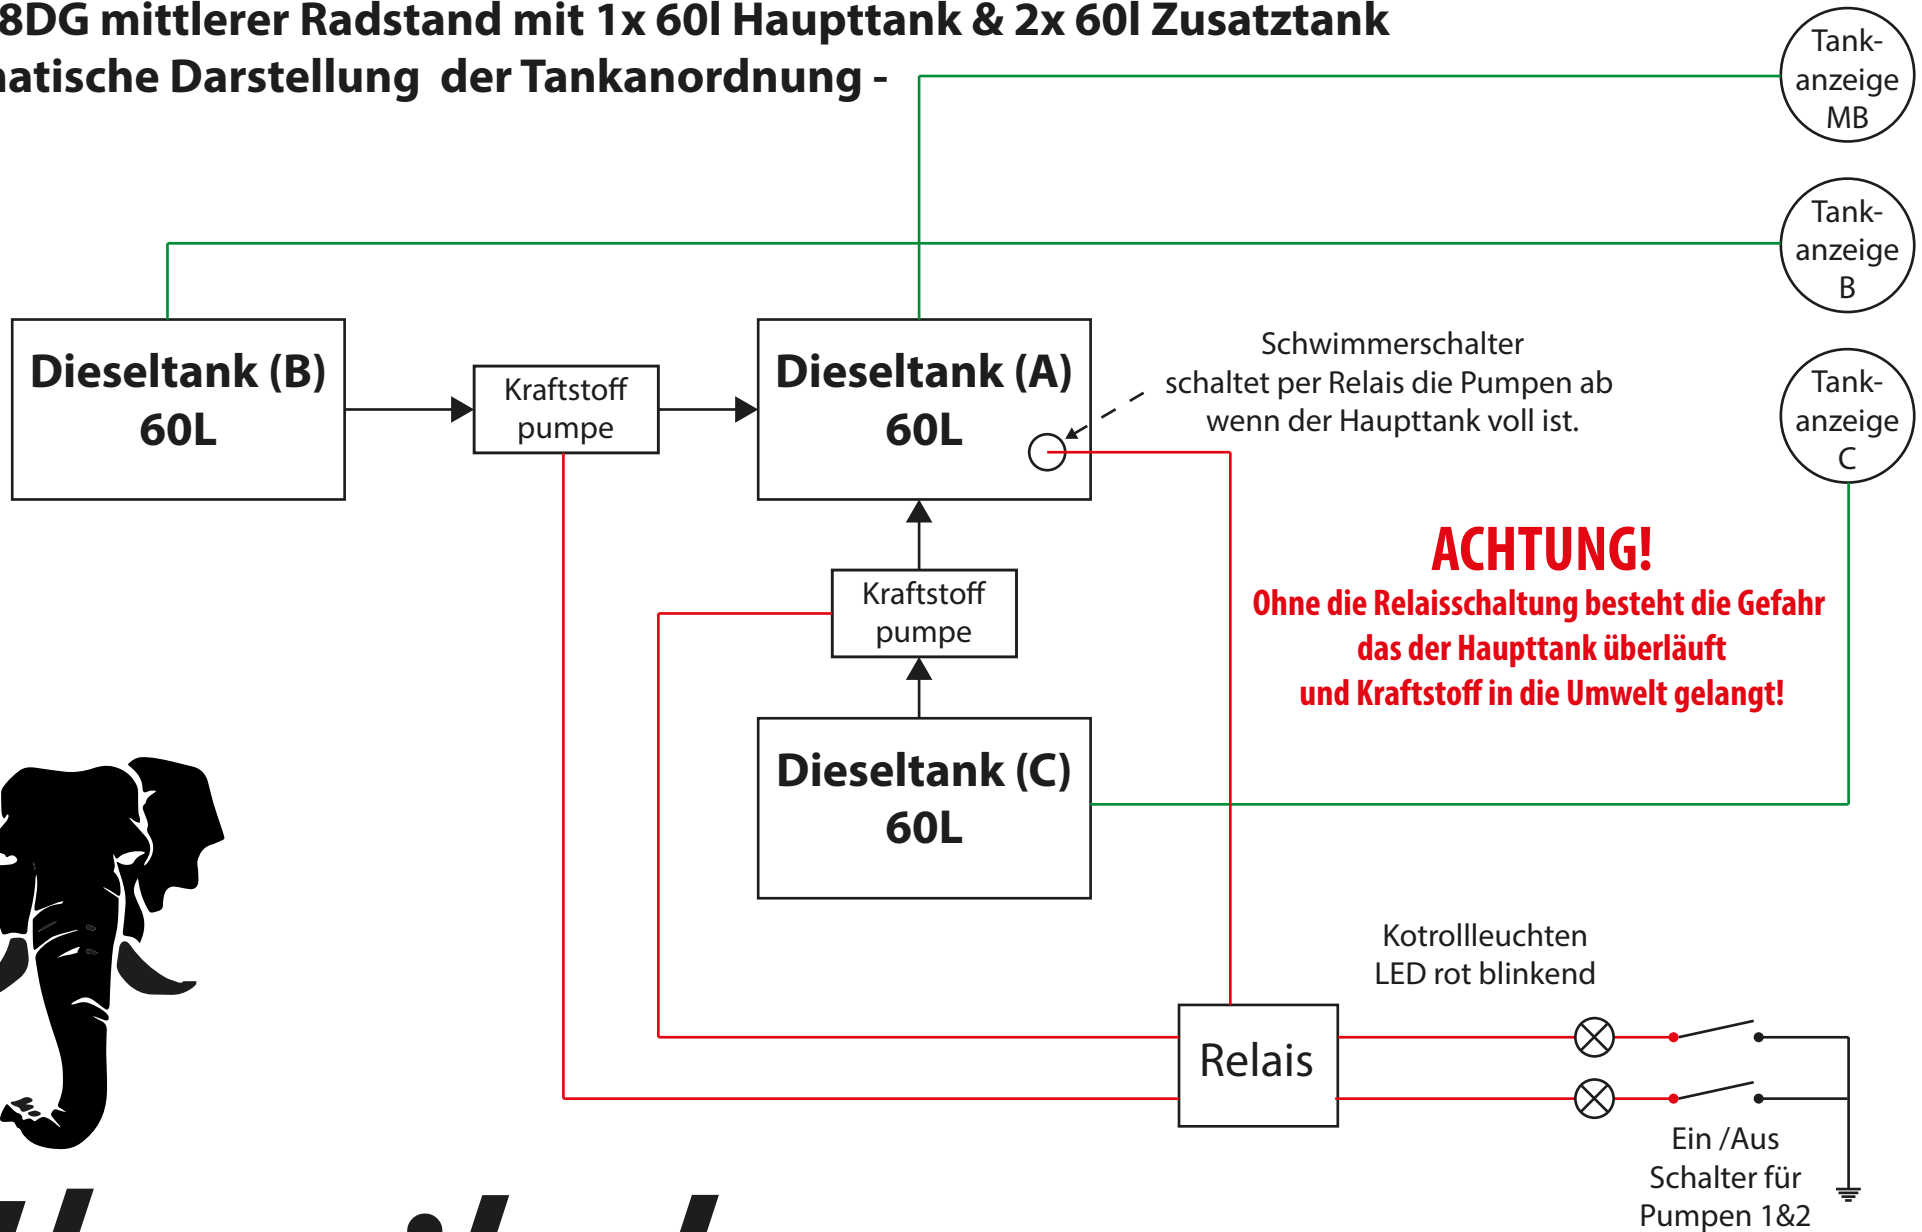

MB L508DG mittlerer Radstand mit 1x 60l Haupttank & 2x 60l Zusatztank

- Schematische Darstellung der Tankanordnung -

Hannibal
www.hannibal-on-tour.de

KEINE HAFTUNG FÜR EVENTUELLE FEHLER!